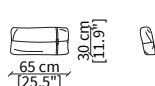

Cuscino 47x47 cm / Cushion 47x47 cm

cod. VF01

Cuscino 47x47 cm / Cushion 47x47 cm

cod. VF02

Cuscino 47x47 cm / Cushion 47x47 cm

cod. VF03

Cuscino 47x47 cm / Cushion 47x47 cm

cod. VF05

Cuscino 47x47 cm / Cushion 47x47 cm

cod. VF06

Cuscino 65x30 cm / Cushion 65x30 cm

cod. VF07

Cuscino 47x47 cm / Cushion 47x47 cm

cod. VF08

Cuscino rotondo Ø47 cm / Round cushion Ø47 cm

cod. VF09

Cuscino 47x47 cm / Cushion 47x47 cm

cod. VF10

Cuscino 47x47 cm / Cushion 47x47 cm

Dimensioni espresse in cm se non diversamente indicato.
L'Azienda si riserva il diritto di apportare modifiche ai modelli senza preavviso.
Tolleranza sulle misure indicate di +/- 2%.