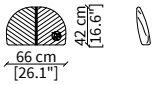

GLAM COLLECTION VFO4
Cushion

cod. VF11

Cuscino 66x42 cm / Cushion 66x42 cm