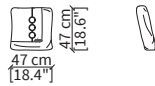

Cuscino 47x47 cm / Cushion 47x47 cm

cod. VF01

Cuscino 47x47 cm / Cushion 47x47 cm

cod. VF02

Cuscino 47x47 cm / Cushion 47x47 cm

cod. VF03

Cuscino 47x47 cm / Cushion 47x47 cm

cod. VF05

Cuscino 47x47 cm / Cushion 47x47 cm

cod. VF06

Cuscino 65x30 cm / Cushion 65x30 cm

cod. VF07

Cuscino 47x47 cm / Cushion 47x47 cm

cod. VF08

Cuscino rotondo Ø47 cm / Round cushion Ø47 cm

cod. VF09

Cuscino 47x47 cm / Cushion 47x47 cm

cod. VF10

Cuscino 47x47 cm / Cushion 47x47 cm

Dimensioni espresse in cm se non diversamente indicato.
L'Azienda si riserva il diritto di apportare modifiche ai modelli senza preavviso.
Tolleranza sulle misure indicate di +/- 2%.