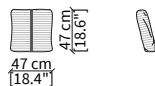

Cuscino 47x47 cm / Cushion 47x47 cm

cod. VF01

Cuscino 47x47 cm / Cushion 47x47 cm

cod. VF02

Cuscino 47x47 cm / Cushion 47x47 cm

cod. VF03

Cuscino 47x47 cm / Cushion 47x47 cm

cod. VF05

Cuscino 47x47 cm / Cushion 47x47 cm

cod. VF06

Cuscino 65x30 cm / Cushion 65x30 cm

cod. VF07

Cuscino 47x47 cm / Cushion 47x47 cm

cod. VF08

Cuscino rotondo Ø47 cm / Round cushion Ø47 cm

cod. VF09

Cuscino 47x47 cm / Cushion 47x47 cm

cod. VF10

Cuscino 47x47 cm / Cushion 47x47 cm

Dimensioni espresse in cm se non diversamente indicato.
L'Azienda si riserva il diritto di apportare modifiche ai modelli senza preavviso.
Tolleranza sulle misure indicate di +/- 2%.