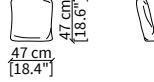

cod. VFPP

Cuscino 47x47 cm / Cushion 47x47 cm