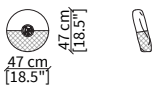

Cuscino 47x47 cm / Cushion 47x47 cm

cod. VF06

Cuscino 65x30 cm / Cushion 65x30 cm

cod. VF07

Cuscino 47x47 cm / Cushion 47x47 cm

cod. VF08

Cuscino rotondo Ø47 cm / Round cushion Ø47 cm

cod. VF09

Cuscino 47x47 cm / Cushion 47x47 cm

cod. VF10

Cuscino 47x47 cm / Cushion 47x47 cm

Dimensioni espresse in cm se non diversamente indicato.
L'Azienda si riserva il diritto di apportare modifiche ai modelli senza preavviso.
Tolleranza sulle misure indicate di +/- 2%.