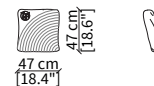

Cuscino 47x47 cm / Cushion 47x47 cm

cod. VF06

Cuscino 65x30 cm / Cushion 65x30 cm

cod. VF07

Cuscino 47x47 cm / Cushion 47x47 cm

cod. VF08

Cuscino rotondo Ø47 cm / Round cushion Ø47 cm

cod. VF09

Cuscino 47x47 cm / Cushion 47x47 cm

cod. VF10

Cuscino 47x47 cm / Cushion 47x47 cm

Dimensioni espresse in cm se non diversamente indicato.
L'Azienda si riserva il diritto di apportare modifiche ai modelli senza preavviso.
Tolleranza sulle misure indicate di +/- 2%.