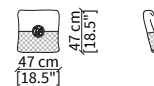

Cuscino 47x47 cm / Cushion 47x47 cm

cod. VF01

Cuscino 47x47 cm / Cushion 47x47 cm

cod. VF02

Cuscino 47x47 cm / Cushion 47x47 cm

cod. VF03

Cuscino 47x47 cm / Cushion 47x47 cm

cod. VF05

Cuscino 47x47 cm / Cushion 47x47 cm

cod. VF06

Cuscino 65x30 cm / Cushion 65x30 cm

cod. VF07

Cuscino 47x47 cm / Cushion 47x47 cm

cod. VF08

Cuscino rotondo Ø47 cm / Round cushion Ø47 cm

cod. VF09

Cuscino 47x47 cm / Cushion 47x47 cm

cod. VF10

Cuscino 47x47 cm / Cushion 47x47 cm

Dimensioni espresse in cm se non diversamente indicato.
L'Azienda si riserva il diritto di apportare modifiche ai modelli senza preavviso.
Tolleranza sulle misure indicate di +/- 2%.