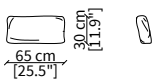

Cuscino 66x42 cm / Cushion 66x42 cm

cod. VFUG

Cuscino con logo 47x47 cm / Cushion with logo 47x47 cm

cod. VFUP

Cuscino con logo 40x40 cm / Cushion with logo 40x47

cod. VFUM

Cuscino con logo 65x30 cm / Cushion with logo 65x30 cm

cod. VFPP

Cuscino 47x47 cm / Cushion 47x47 cm

cod. VFS

Cuscino 40x40 cm / Cushion 40x40 cm

cod. VFM

Cuscino 65x30 cm / Cushion 65x30 cm

cod. VFC

Cuscino 47x47 cm / Cushion 47x47 cm